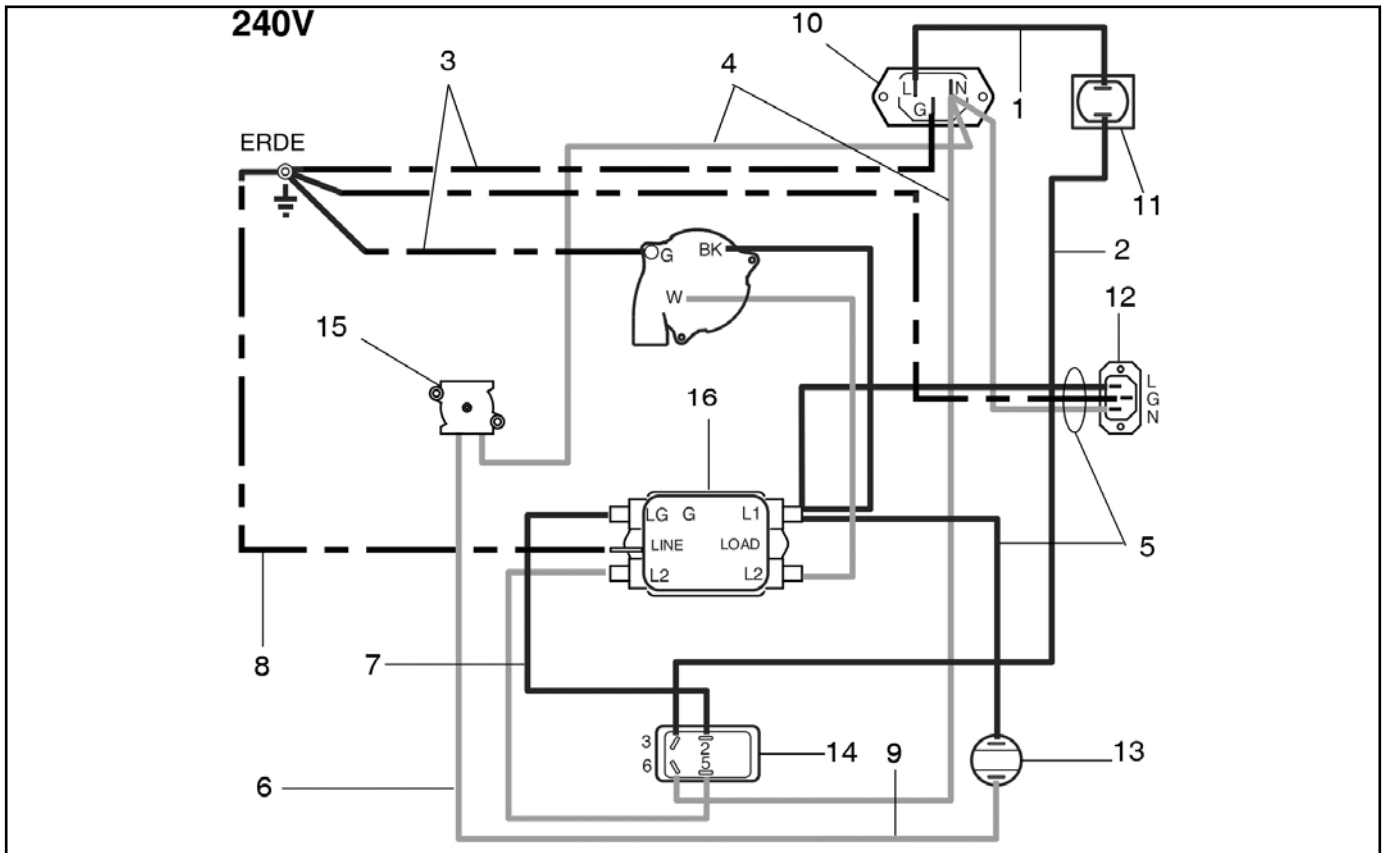

Ersatzteilliste Elektronik

Pos.	Art.-Nr.	Bezeichnung	Anzahl
1	68 42 86	Kabel, schwarz	1
2	68 42 87	Kabel, schwarz	1
3	68 42 88	Kabel, grün/gelb	1
4	68 42 89	Kabel, weiß	1
5	68 42 91	Kabel, schwarz-weiß-grün	1
6	68 42 92	Kabel, weiß	1
7	68 42 93	Kabel, schwarz	1
8	68 42 94	Kabel, grün/gelb	1

Pos.	Art.-Nr.	Bezeichnung	Anzahl
9	68 42 96	Kabel, weiß	1
10	68 42 82	Steckdose	1
11	68 42 67	Sicherungsautomat, 8 A	1
12	68 42 57	Steckdose	1
13	68 42 77	Kontrolleuchte	1
14	68 42 69	Ein-/Aus-Schalter	1
15	68 42 83	Drucksensor	1
16	68 42 84	Entstörkondensator	1

HVLP-Niederdruck-Spritzsystem SmartFinish 68 42 00

Ersatzteilliste Gehäuse

Pos.	Art.-Nr.	Bezeichnung	Anzahl
1	68 42 04	Gehäuse, unten	1
3	68 42 47	Deckel	1
4	68 42 48	Griff	1
6	68 42 49	Deckel Zubehörfach	1
8	68 42 51	Verschlußklammer	2
13	68 42 01	Luftschlauch 9 m	1
16	68 42 42	Luftfilter	1
17	68 42 52	Filterrahmen	1
18	68 42 44	Schraube	4
19	68 42 53	Dichtung Filter	2
20	68 42 54	Schaumfilter	1
25	68 42 41	Gummifuß	4
30	68 42 56	Flachkopfschraube	2

Pos.	Art.-Nr.	Bezeichnung	Anzahl
33	68 42 05	Hängebecherpistole	1
34	68 42 46	Schlaufe	1
35	68 42 43	Ablage Schlauch	1
49	68 42 02	Ventil, Luftregulierung	1
61	68 42 57	Steckdose, Anschlußkabel	1
77	68 42 58	Sechskantschraube	8
100	68 42 59	Scharnier	2
101	68 42 61	Flachkopfschraube	2
102	68 42 62	Sechskantschraube	2
103	68 42 63	Mutter	2
104	68 42 64	Flasche	1
105	68 42 03	Schnellkupplung	1