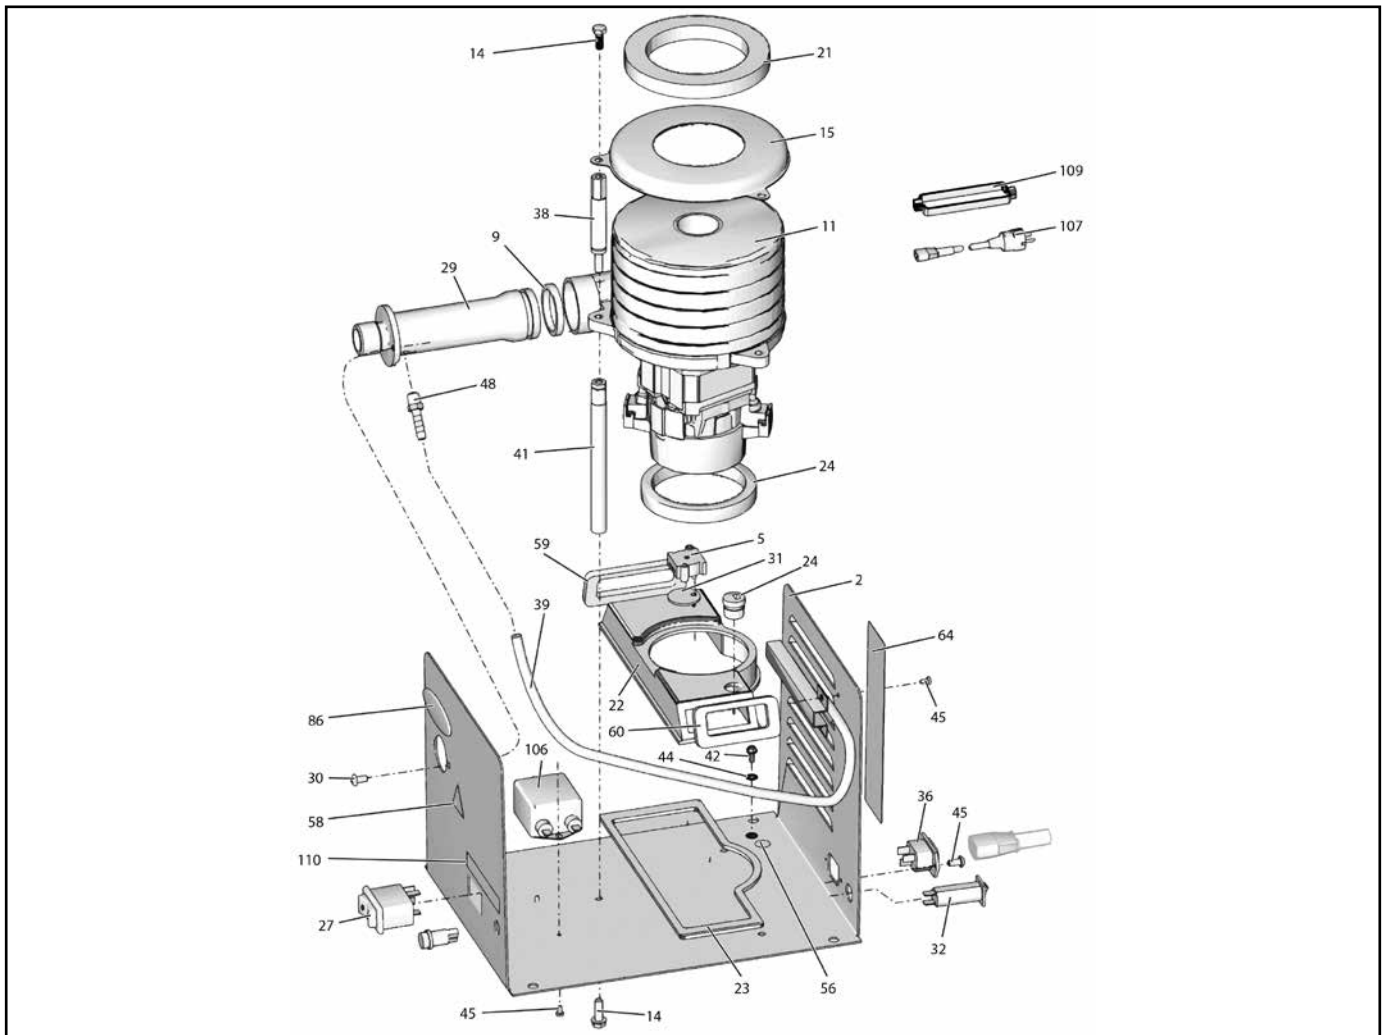

Ersatzteilliste

Pos.	Art.-Nr.	Bezeichnung	Anzahl
2	68 42 71	Metallgehäuse Motor	1
5	68 42 72	Drucksensor	1
9	68 42 73	O-Ring	1
11	68 42 66	Motor	1
14	68 42 74	Sechskantschraube	6
22	68 42 76	Motorführung unten	1
27	68 42 69	Ein/Ausschalter	1
28	68 42 77	Kontrollleuchte	1
29	68 42 78	Schlauchanschluß	1
30	68 42 79	Flachkopfschraube	2

Pos.	Art.-Nr.	Bezeichnung	Anzahl
31	68 42 81	Dichtung Drucksensor	1
32	68 42 67	Sicherungsautomat, 8A	1
36	68 42 82	Steckdose	1
39	68 42 95	Luftschlauch	1
42	68 42 97	Erdungsschraube	1
44	68 42 98	Unterlegscheibe	1
45	68 42 99	Schraube, Torx	6
107	68 42 68	Anschlußkabel	1
109	68 42 90	Zugentlastung	1