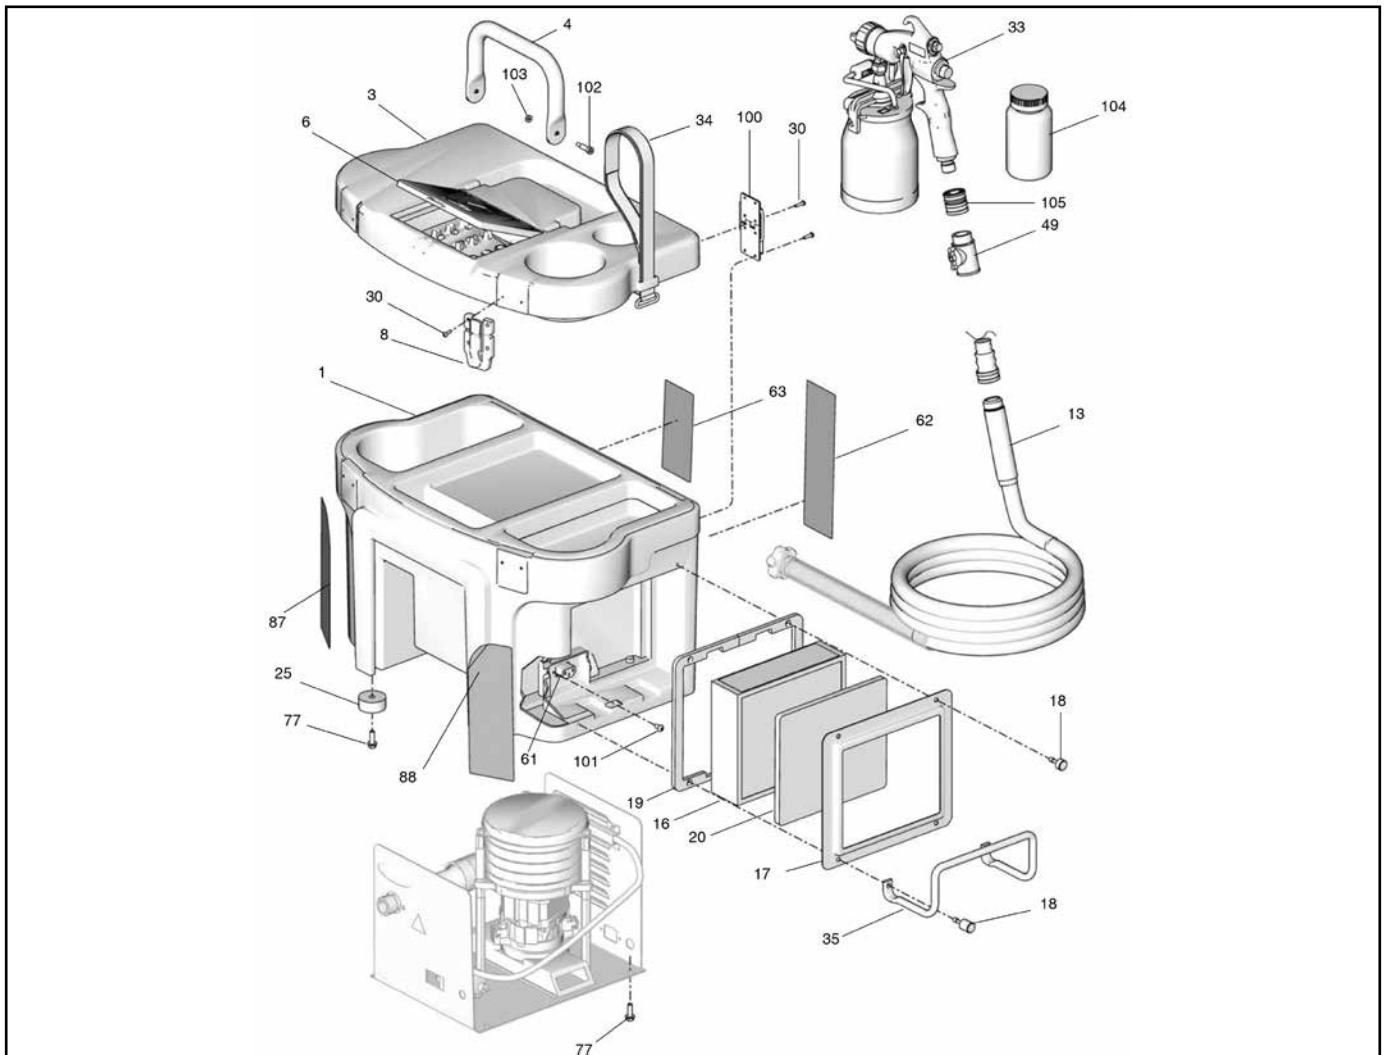

Ersatzteilliste Elektronik

Pos.	Art.-Nr.	Bezeichnung	Anzahl
1	68 42 86	Kabel, schwarz	1
2	68 42 87	Kabel, schwarz	1
3	68 42 88	Kabel, grün/gelb	1
4	68 42 89	Kabel, weiß	1
5	68 42 91	Kabel, schwarz-weiß-grün	1
6	68 42 92	Kabel, weiß	1
7	68 42 93	Kabel, schwarz	1
8	68 42 94	Kabel, grün/gelb	1

Pos.	Art.-Nr.	Bezeichnung	Anzahl
9	68 42 96	Kabel, weiß	1
10	68 42 82	Steckdose	1
11	68 42 67	Sicherungsautomat, 8 A	1
12	68 42 57	Steckdose	1
13	68 42 77	Kontrolleuchte	1
14	68 42 69	Ein-/Aus-Schalter	1
15	68 42 83	Drucksensor	1
16	68 42 84	Entstörkondensator	1

HVLP-Niederdruck-Spritzsystem SmartFinish 68 42 00

Ersatzteilliste Gehäuse

Pos.	Art.-Nr.	Bezeichnung	Anzahl
1	68 42 04	Gehäuse, unten	1
3	68 42 47	Deckel	1
4	68 42 48	Griff	1
6	68 42 49	Deckel Zubehörfach	1
8	68 42 51	Verschlußklammer	2
13	68 42 01	Luftschlauch 9 m	1
16	68 42 42	Luftfilter	1
17	68 42 52	Filterrahmen	1
18	68 42 44	Schraube	4
19	68 42 53	Dichtung Filter	2
20	68 42 54	Schaumfilter	1
25	68 42 41	Gummifuß	4
30	68 42 56	Flachkopfschraube	2